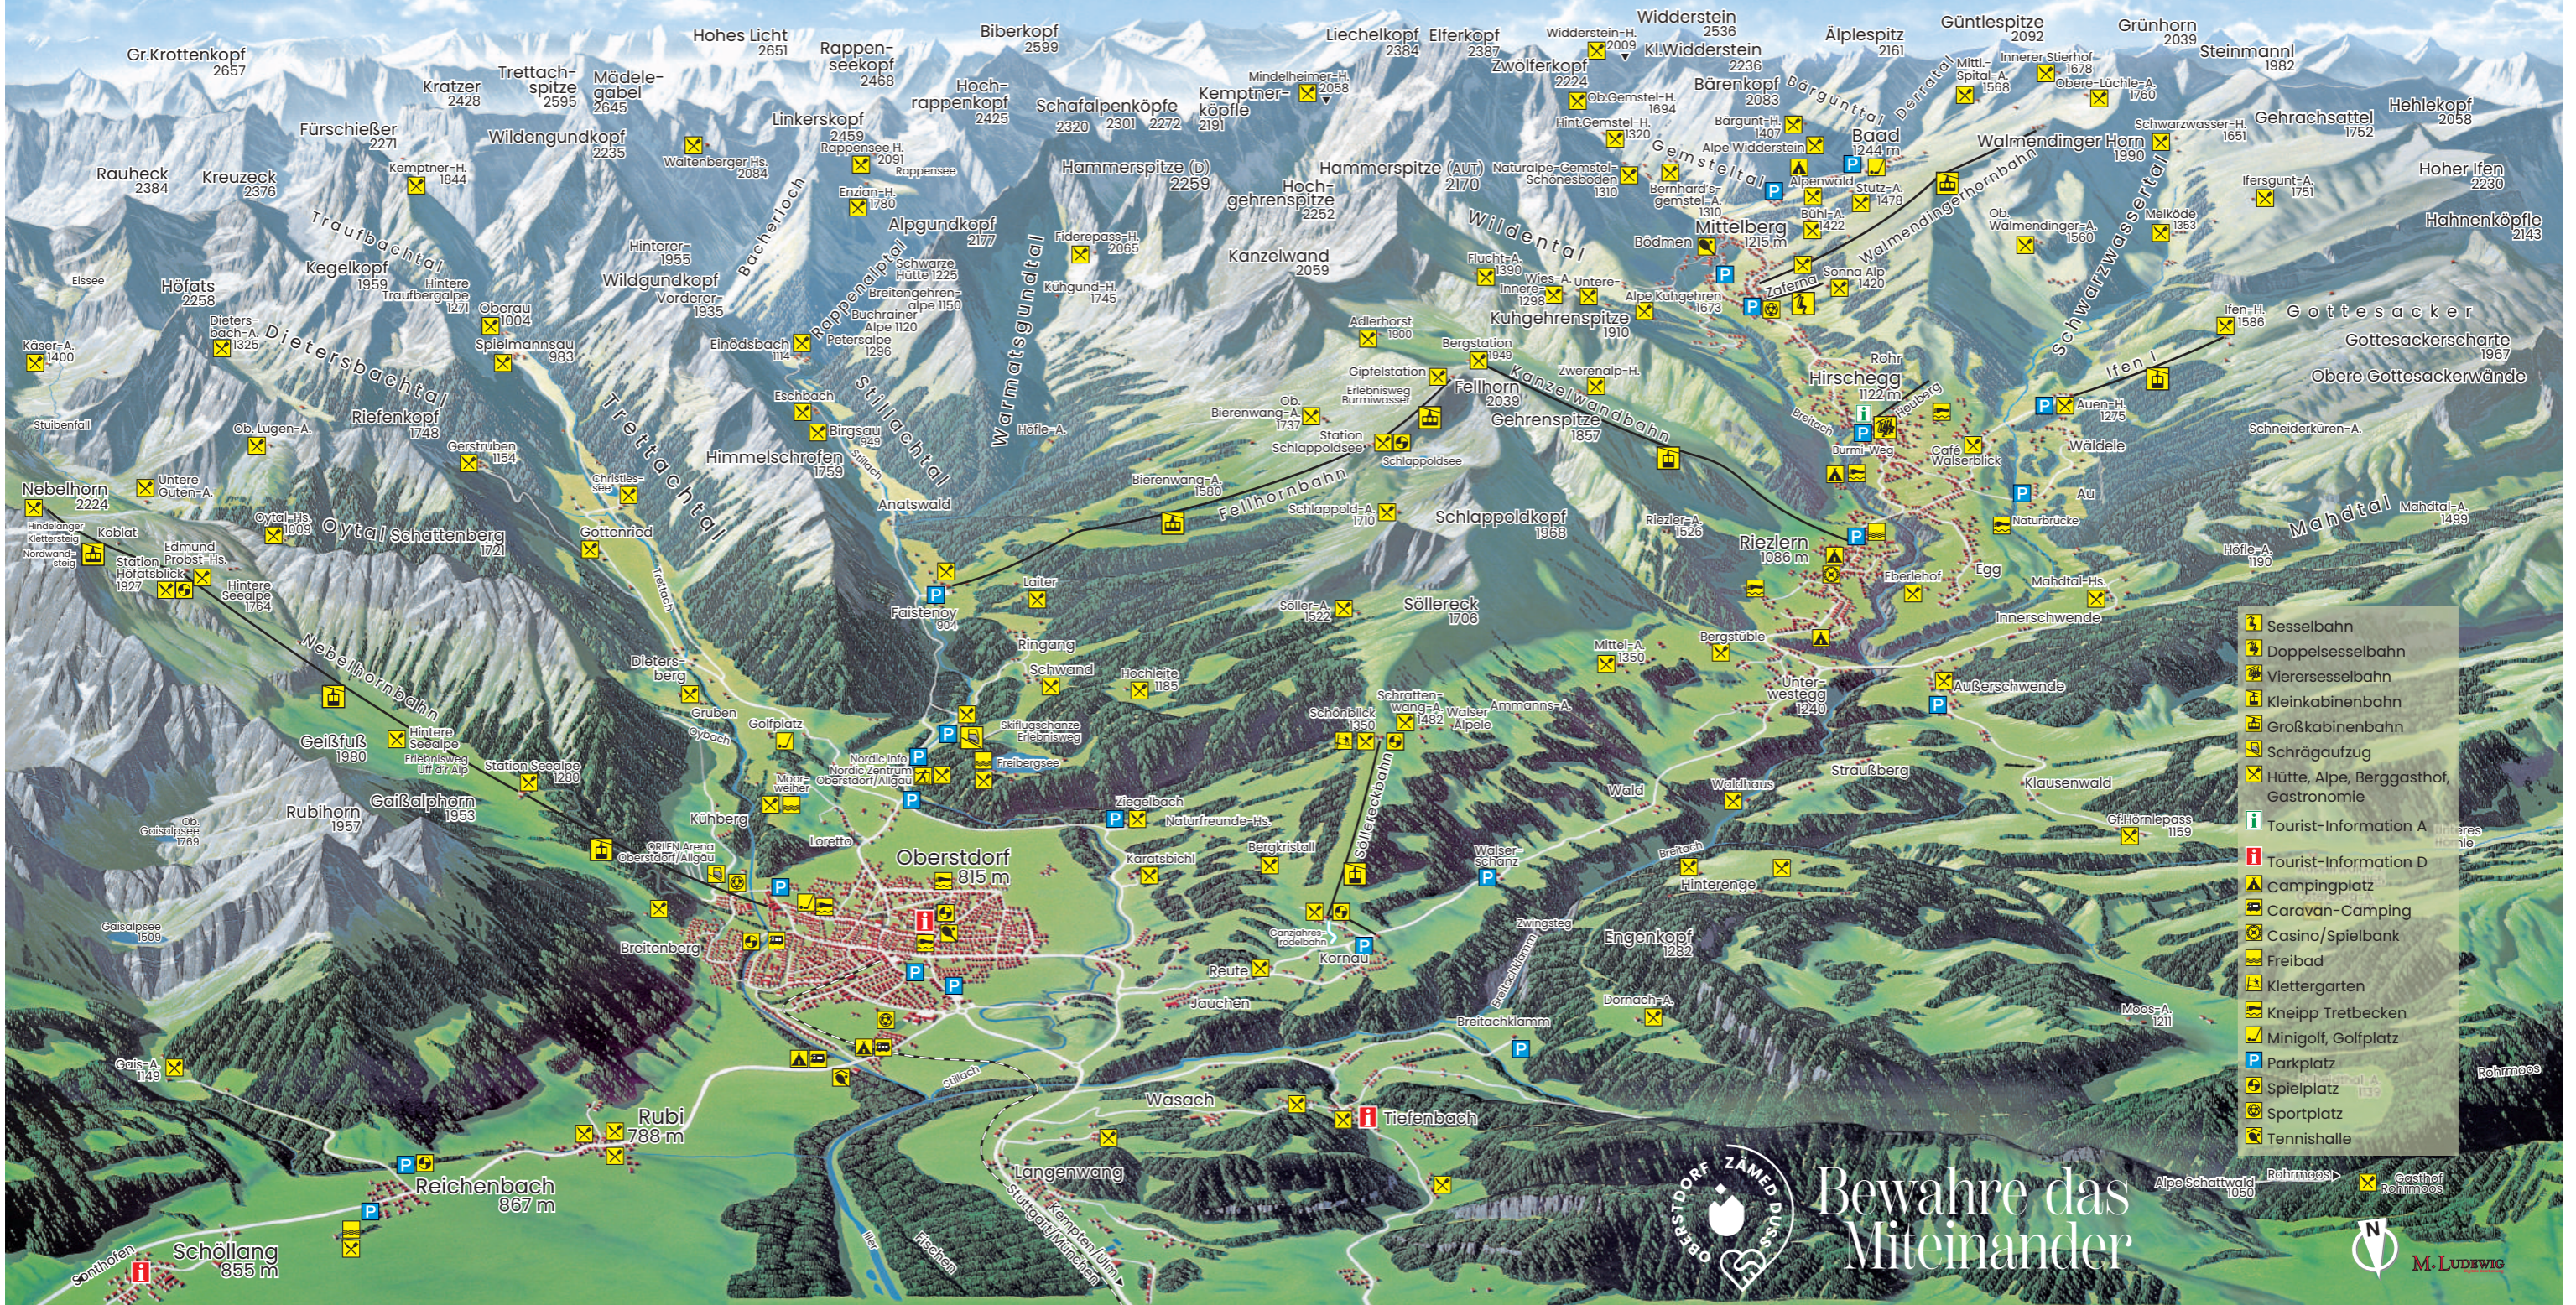

OBERSTDORF

MIT ALLGÄUER ALPEN & KLEINWALSERTAL

TOURENSUCHE

Finde Deine passende Tour:
oberstdorf.de/tourensuche

BERGSPORTBERICHT

Wetter, Wege, Bergbahnen, Öffnungszeiten & mehr:
oberstdorf.de/bergsportbericht

DIGITALE KARTE

Aktuell, übersichtlich und in 3D – mit ÖPNV-
Routenplaner: oberstdorf.de/karte

Die Panoramakarte ersetzt kein ausführliches
Kartenmaterial. Umfangreiche Wanderkarten
können in den Tourist-Informationen, im Einzel-
handel oder im Urlaubsshop erworben werden.