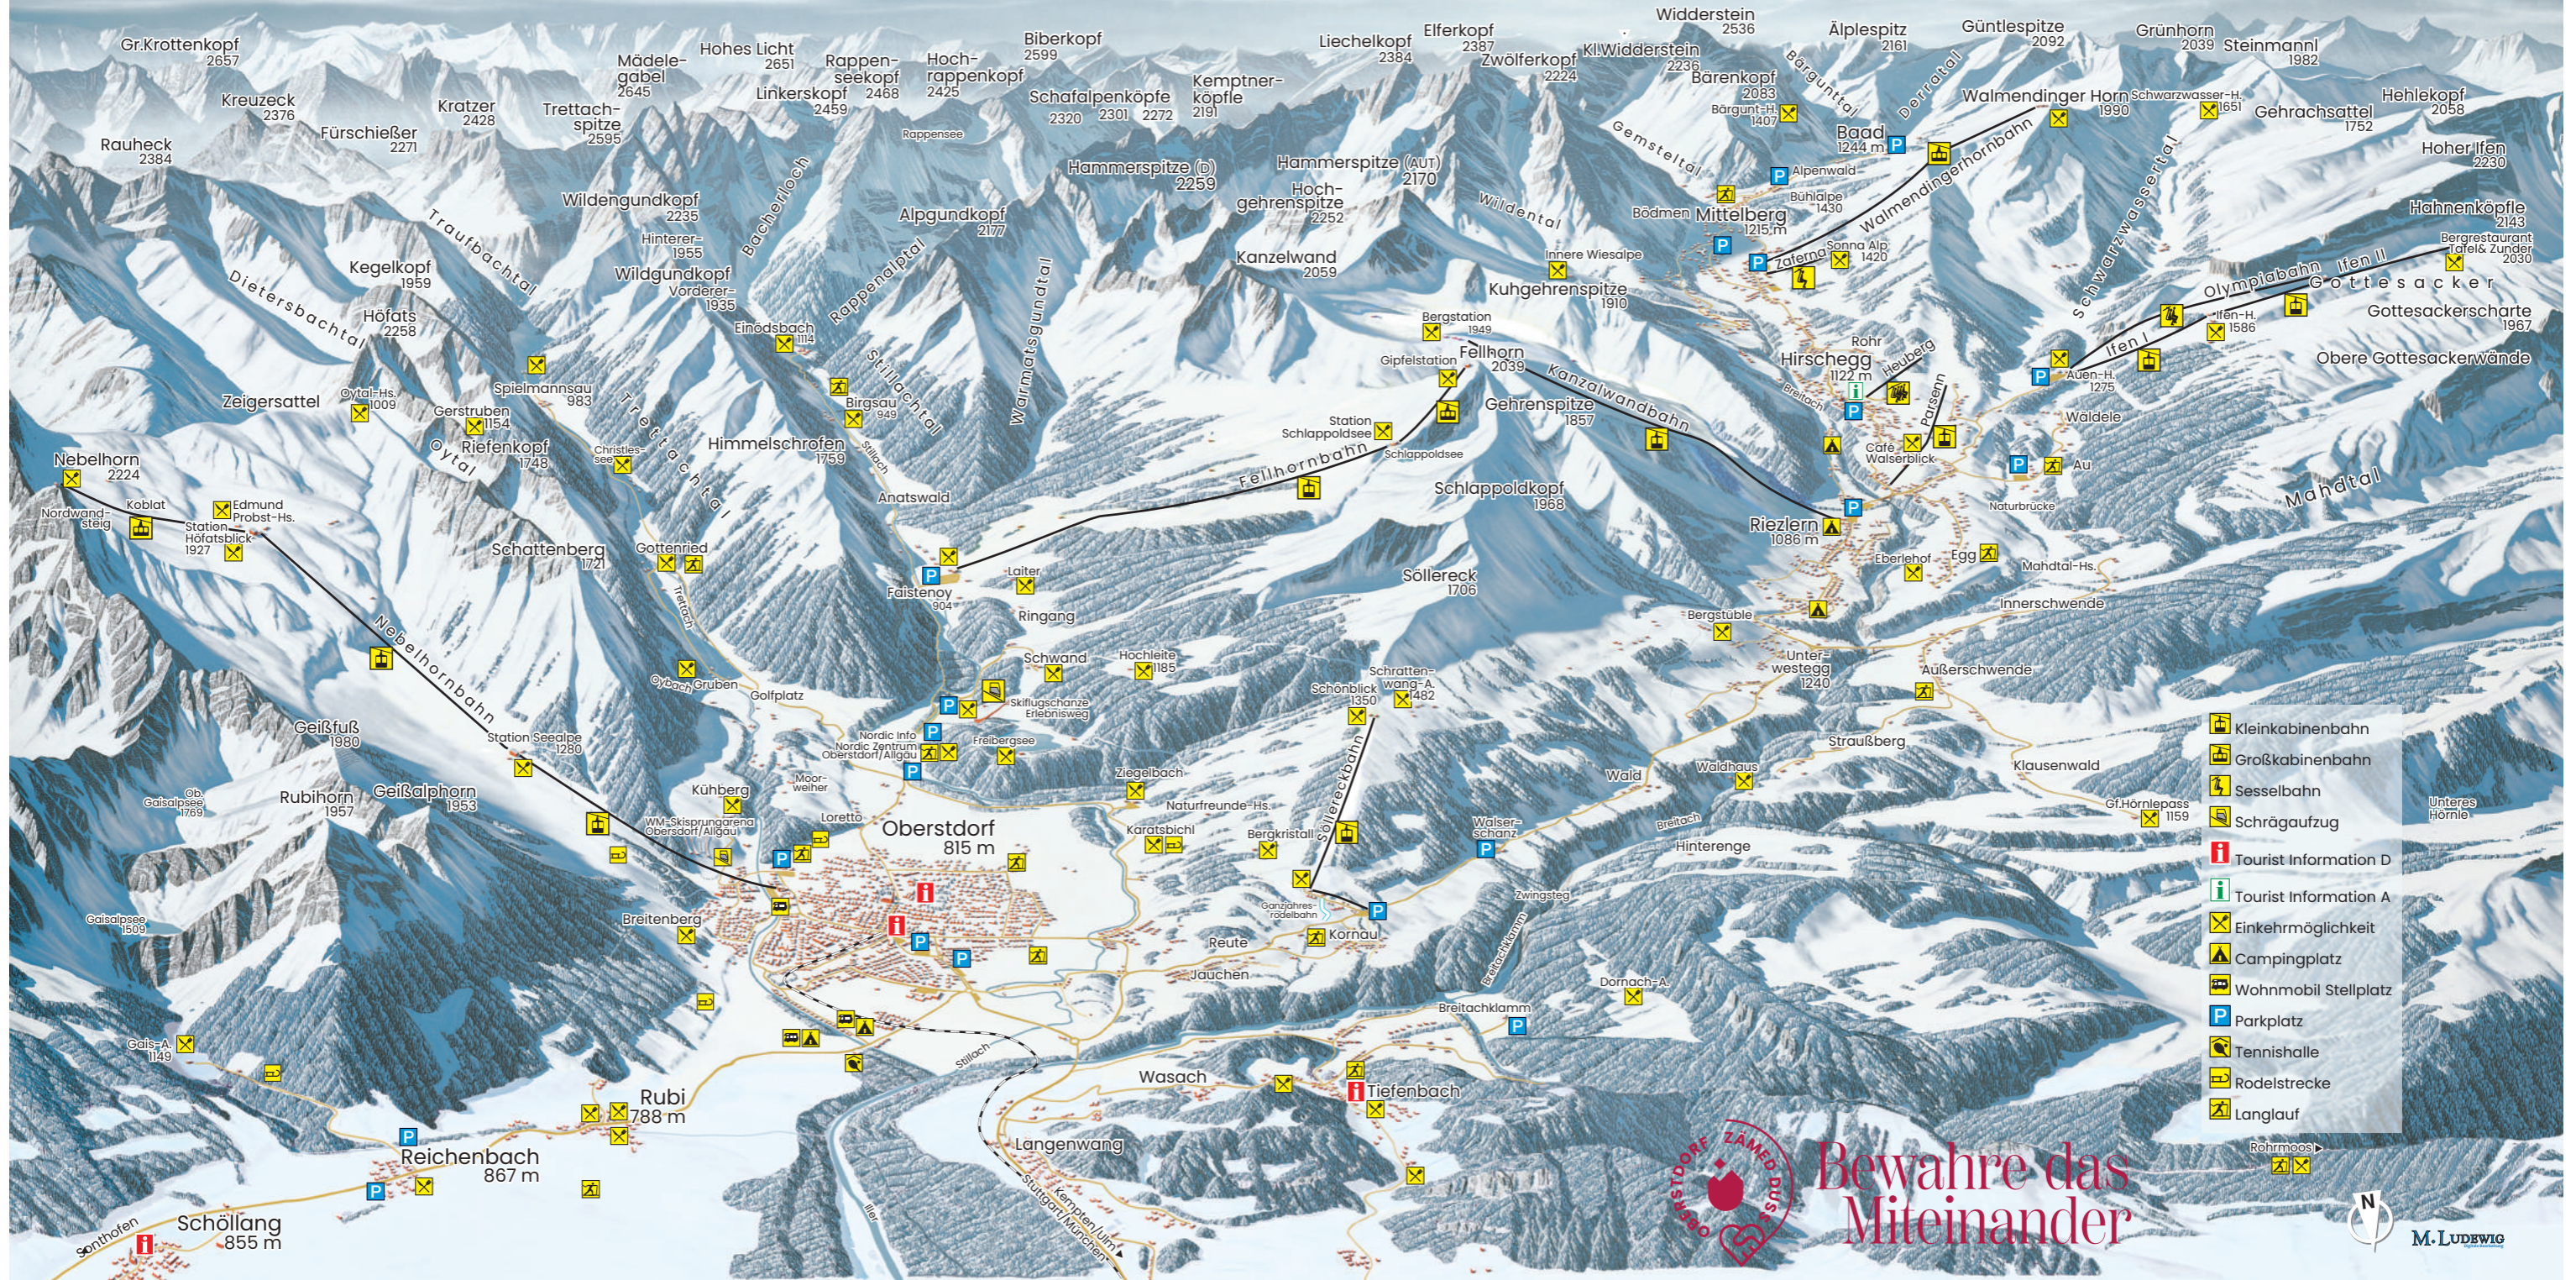

OBERSTORF

MIT ALLGÄUER ALPEN & KLEINWALSERTAL

WINTERWANDERN
Tourentipps und Inspiration:
oberstdorf.de/winterwandern

WINTERSPORTBERICHT
Wetter, Wege, Loipen, Pisten, Öffnungszeiten & mehr:
oberstdorf.de/wintersportbericht

DIGITALE KARTE
Aktuell, übersichtlich und in 3D – mit ÖPNV-
Routenplaner: oberstdorf.de/karte

Die Panoramakarte ersetzt kein ausführliches
Kartenmaterial. Umfangreiche Wanderkarten
können in den Tourist-Informationen, im Einzel-
handel oder im Urlaubsshop erworben werden.